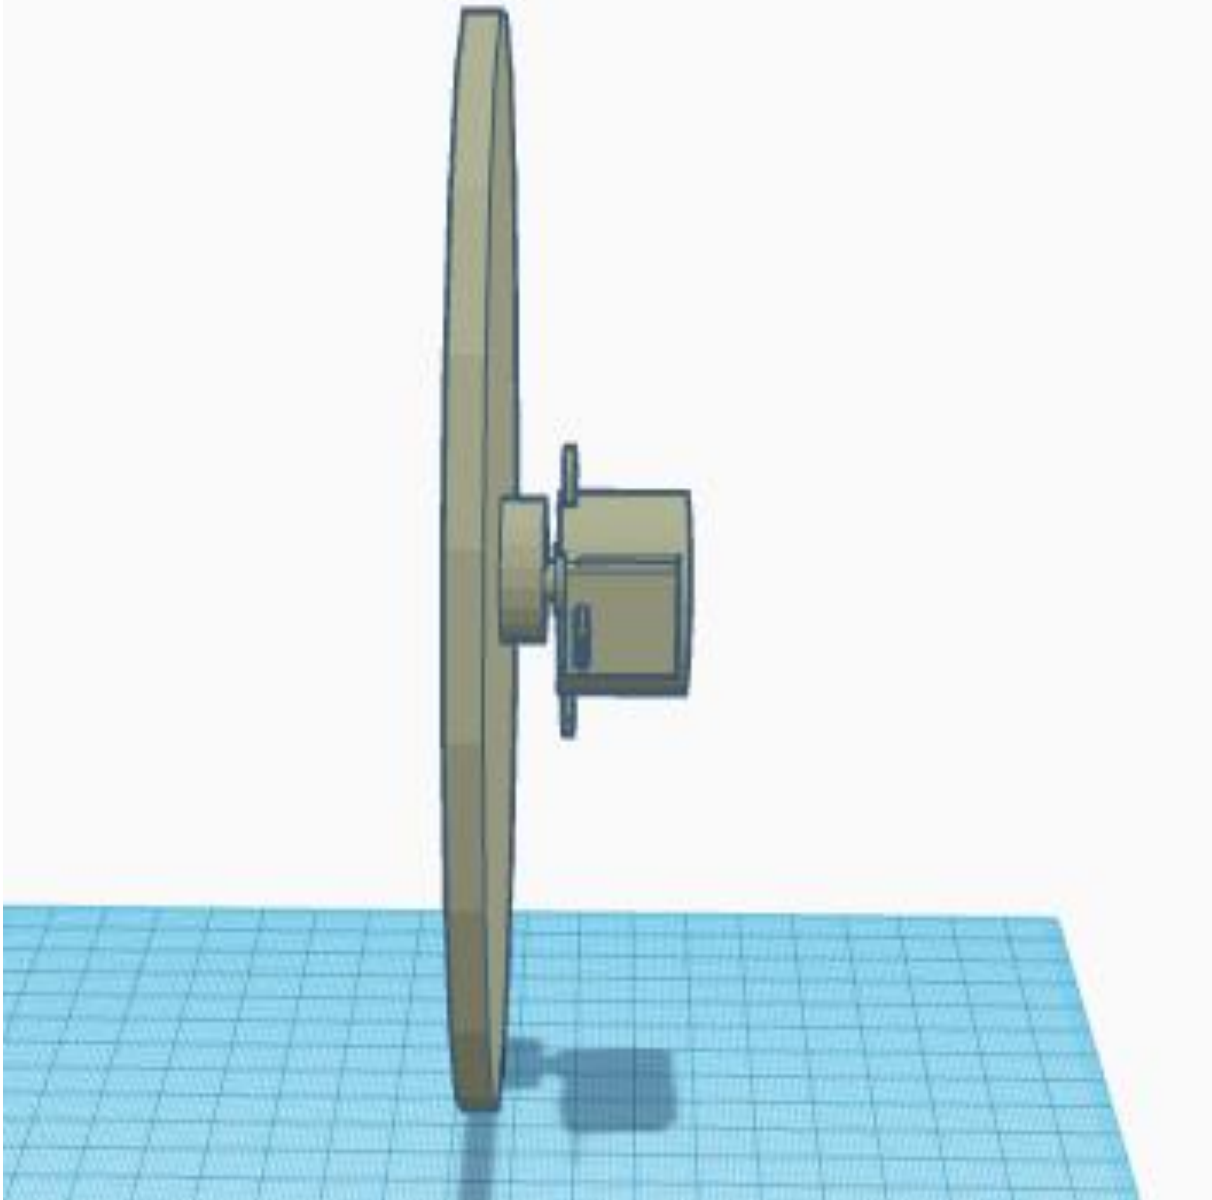

List van onderdelen:

Description	Quantity	photo
WEMOS	1X	
Stepper Motor	2X	
Ice lolly 11 cm	2X	
Ice lolly 7.5 cm	3X	
Ice lolly 6.7 cm	4X	

Pen holder pieces	1X	
disk	1X	
Stand for the disk		
Stand for pen holder	1X	
De lager stand	1X	

Opbouw proces:

stap 1

resultaat 1

stap 3 gebruik de 7.5 cm ijs lolly stukjes

stap 3

resultaat 2

stap 4 gebruik de 6.7 cm ijs lolly stukjes hiervoor

stap 5 gebruik de twee 11 cm ijs lolly stukjes