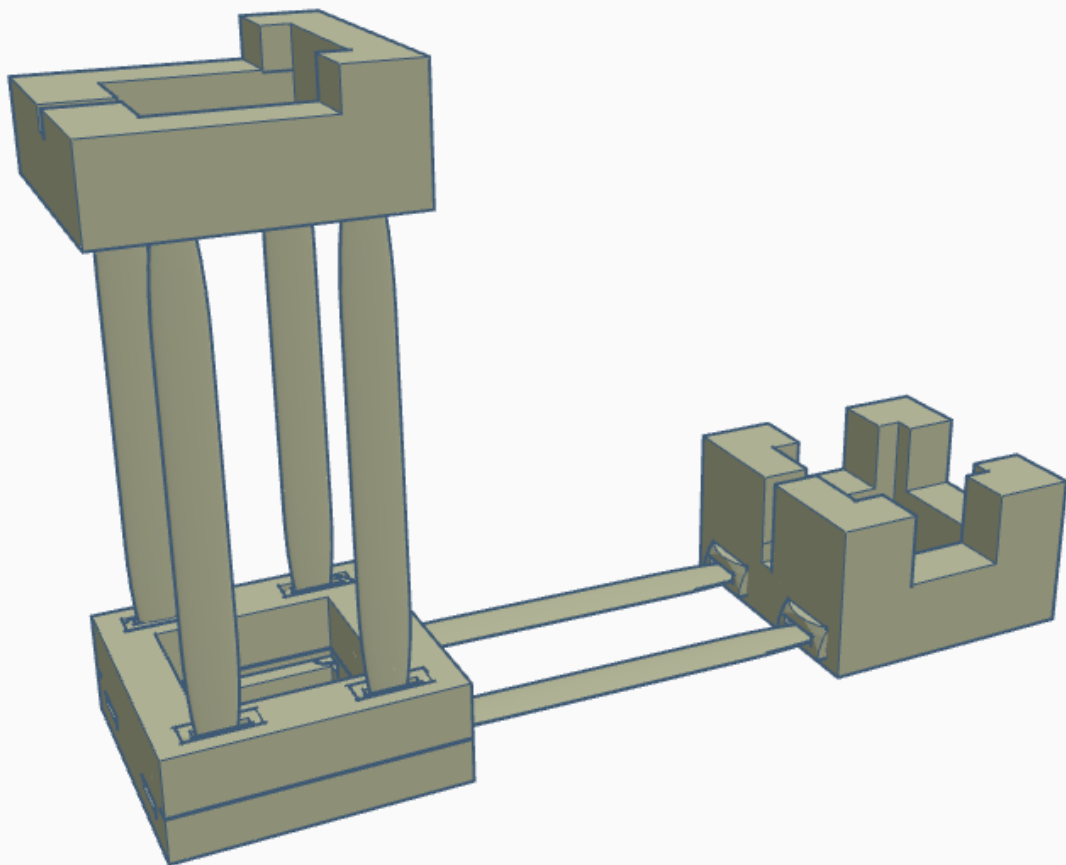

resultaat 3