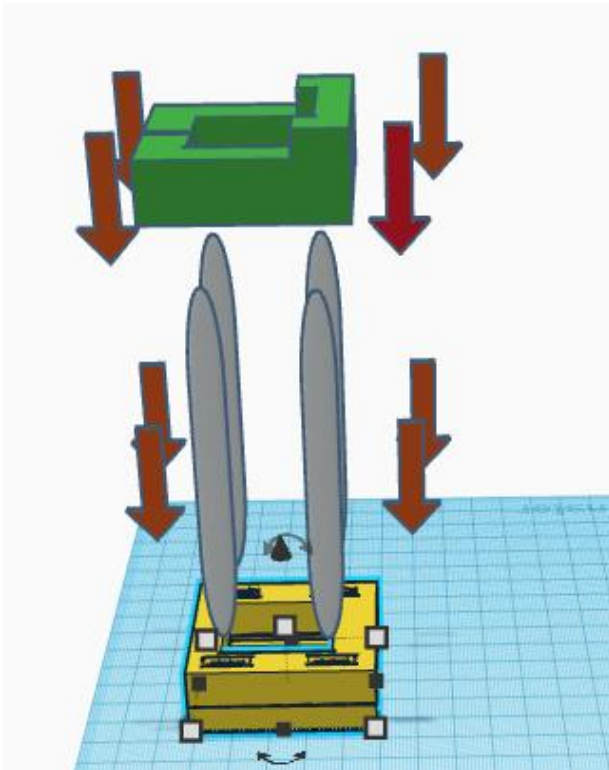

List van onderdelen:

Description	Quantity	photo
WEMOS	1X	
Stepper Motor	2X	
Ice lolly 11 cm	2X	
Ice lolly 7.5 cm	3X	
Ice lolly 6.7 cm	4X	

Pen holder pieces	1X	
disk	1X	
Stand for the disk		
Stand for pen holder	1X	
De lager stand	1X	

Opbouw proces:

stap 1

resultaat 1

stap 3 gebruik de 7.5 cm ijs lolly stukjes

stap 3

resultaat 2

stap 4 gebruik de 6.7 cm ijs lolly stukjes hiervoor

stap 5 gebruik de twee 11 cm ijs lolly stukjes