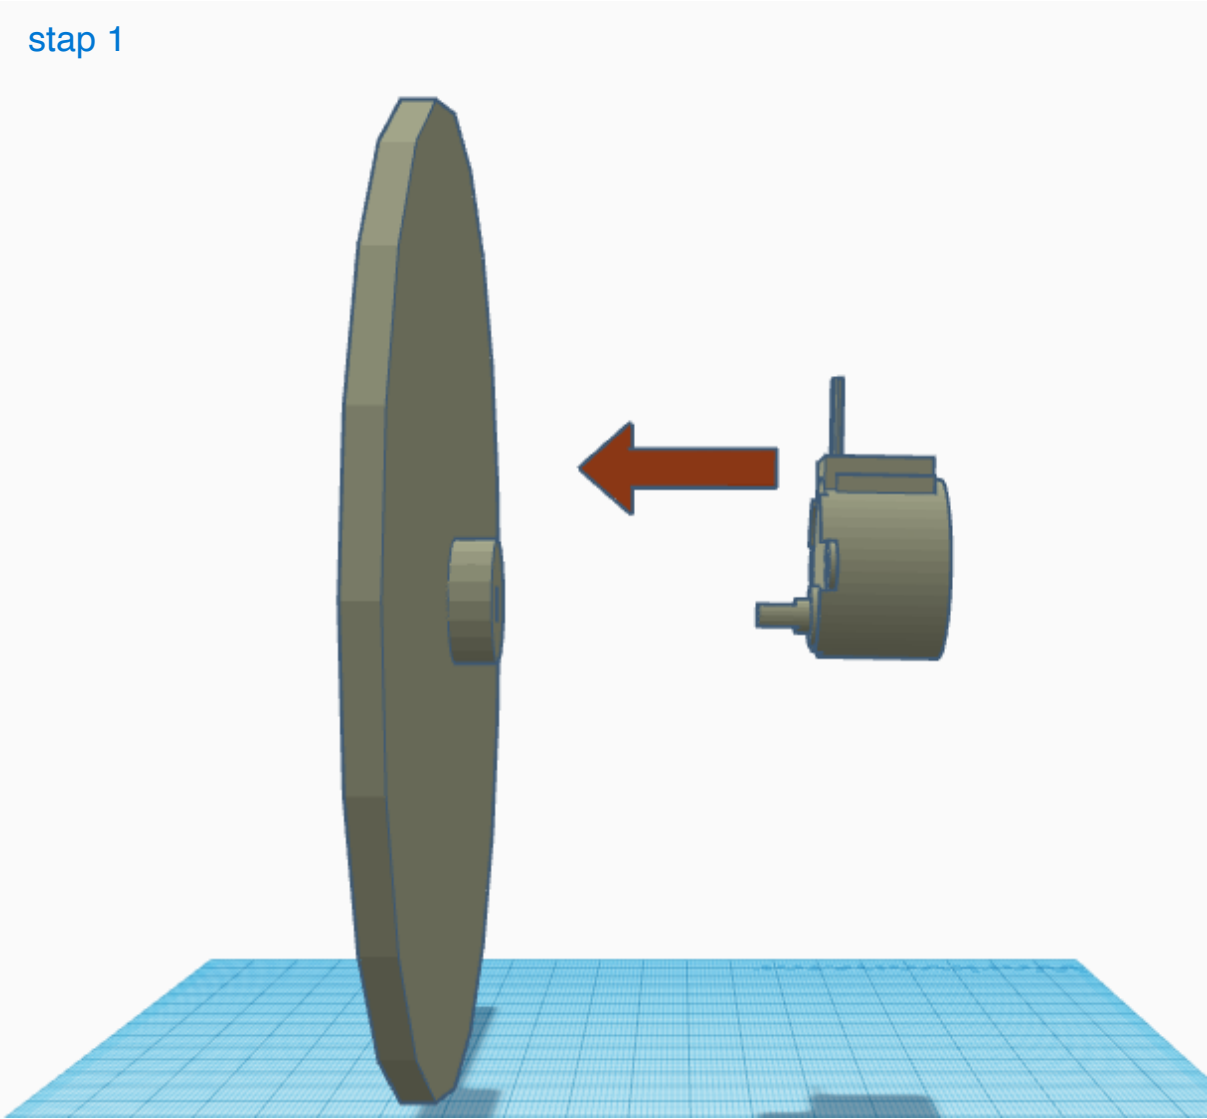

List van onderdelen:

Description	Quantity	photo
WEMOS	1X	
Stepper Motor	2X	
Ice lolly 11 cm	2X	
Ice lolly 7.5 cm	3X	
Ice lolly 6.7 cm	4X	

Pen holder pieces	1X	
disk	1X	
Stand for the disk		
Stand for pen holder	1X	
De lager stand	1X	

Opbouw proces:

stap 1

resultaat 1

stap 3 gebruik de 7.5 cm ijs lolly stukjes

stap 3

resultaat 2

stap 4 gebruik de 6.7 cm ijs lolly stukjes hiervoor

stap 5 gebruik de twee 11 cm ijs lolly stukjes