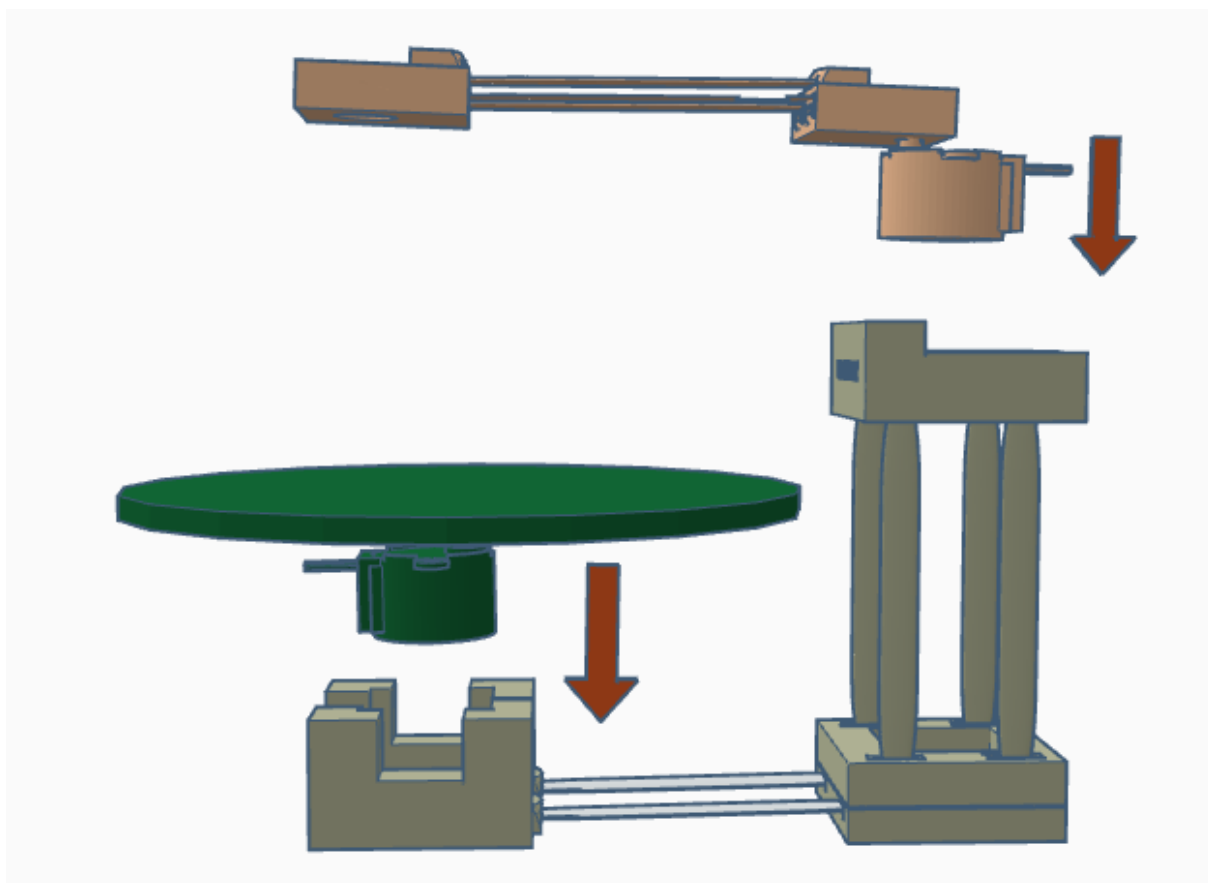

de laatste stap