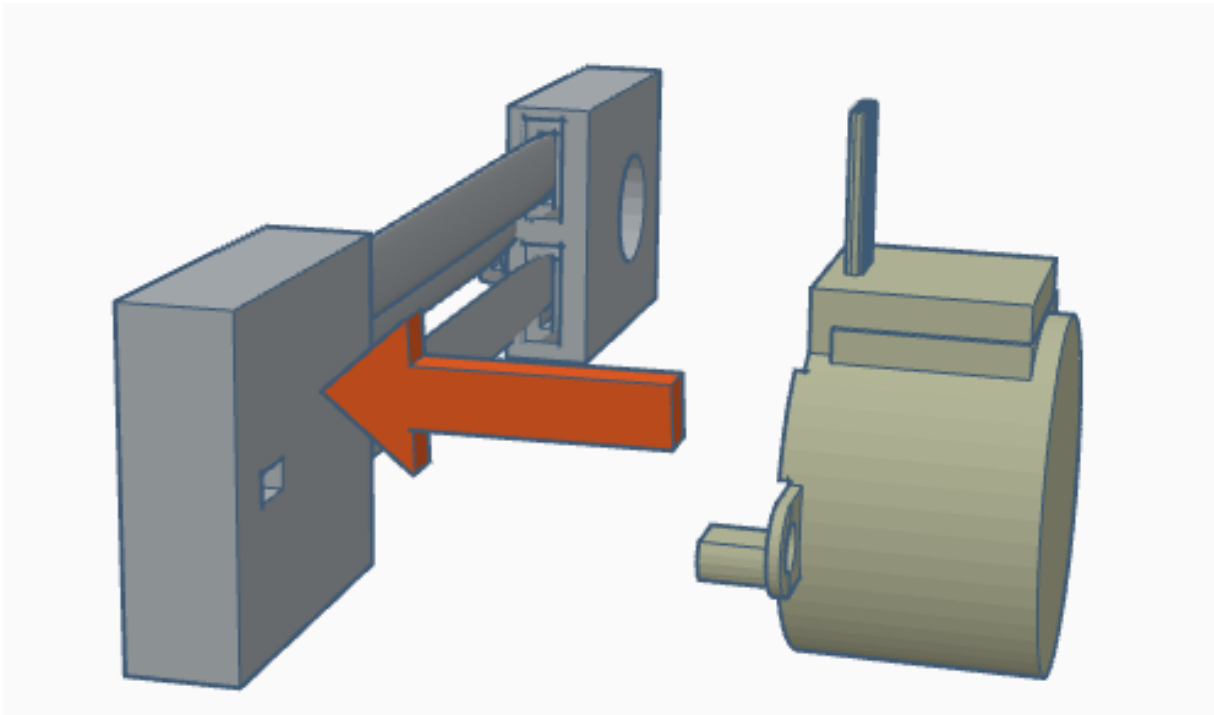

List van onderdelen:

Description	Quantity	photo
WEMOS	1X	
Stepper Motor	2X	
Ice lolly 11 cm	2X	
Ice lolly 7.5 cm	3X	
Ice lolly 6.7 cm	4X	

Pen holder pieces	1X	
disk	1X	
Stand for the disk		
Stand for pen holder	1X	
De lager stand	1X	

Opbouw proces:

stap 1

resultaat 1

stap 3 gebruik de 7.5 cm ijs lolly stukjes

stap 3

resultaat 2

stap 4 gebruik de 6.7 cm ijs lolly stukjes hiervoor

stap 5 gebruik de twee 11 cm ijs lolly stukjes