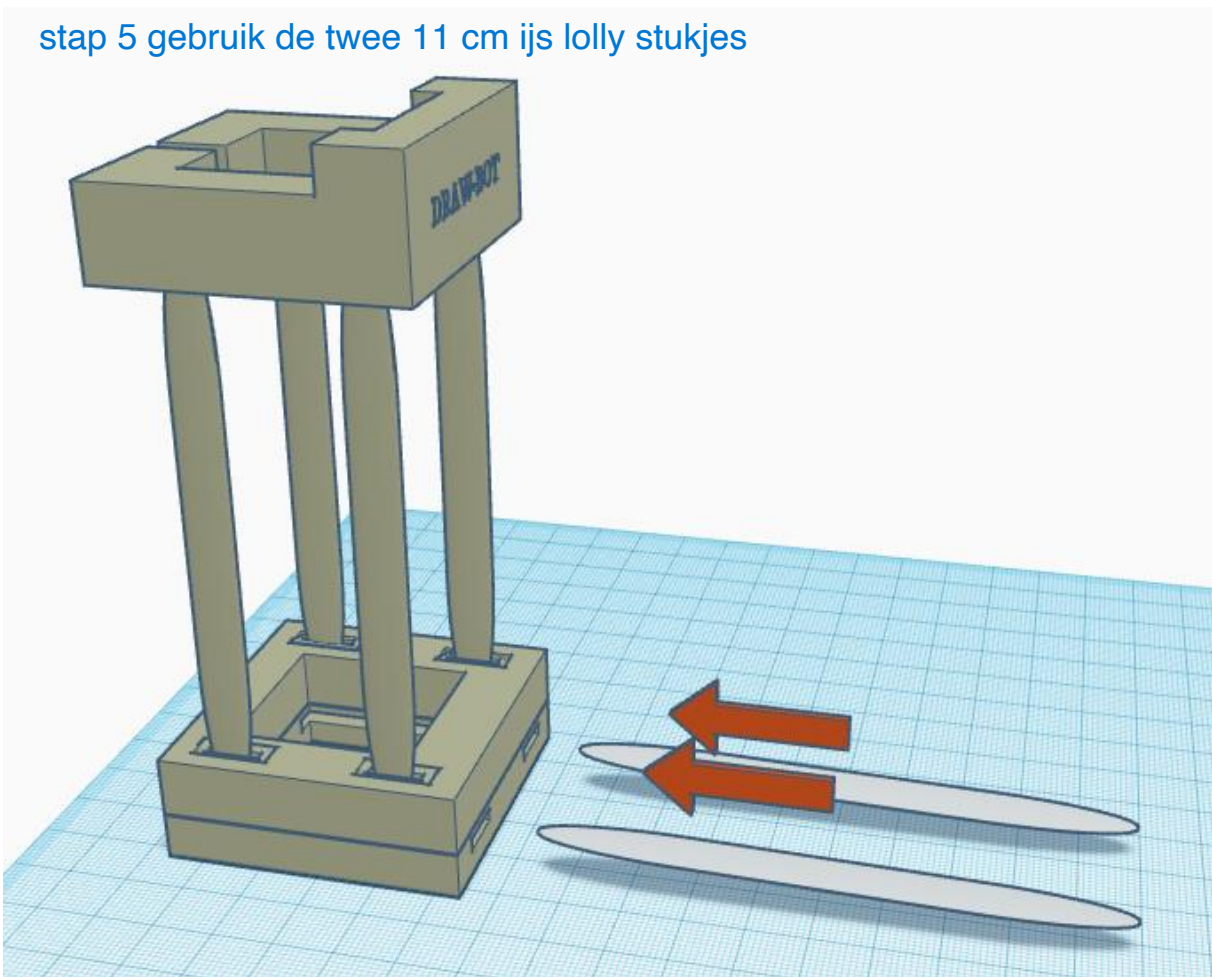

List van onderdelen:

Description	Quantity	photo
WEMOS	1X	
Stepper Motor	2X	
Ice lolly 11 cm	2X	
Ice lolly 7.5 cm	3X	
Ice lolly 6.7 cm	4X	

Pen holder pieces	1X	
disk	1X	
Stand for the disk		
Stand for pen holder	1X	
De lager stand	1X	

Opbouw proces:

stap 1

resultaat 1

stap 3 gebruik de 7.5 cm ijs lolly stukjes

stap 3

resultaat 2

stap 4 gebruik de 6.7 cm ijs lolly stukjes hiervoor

stap 5 gebruik de twee 11 cm ijs lolly stukjes